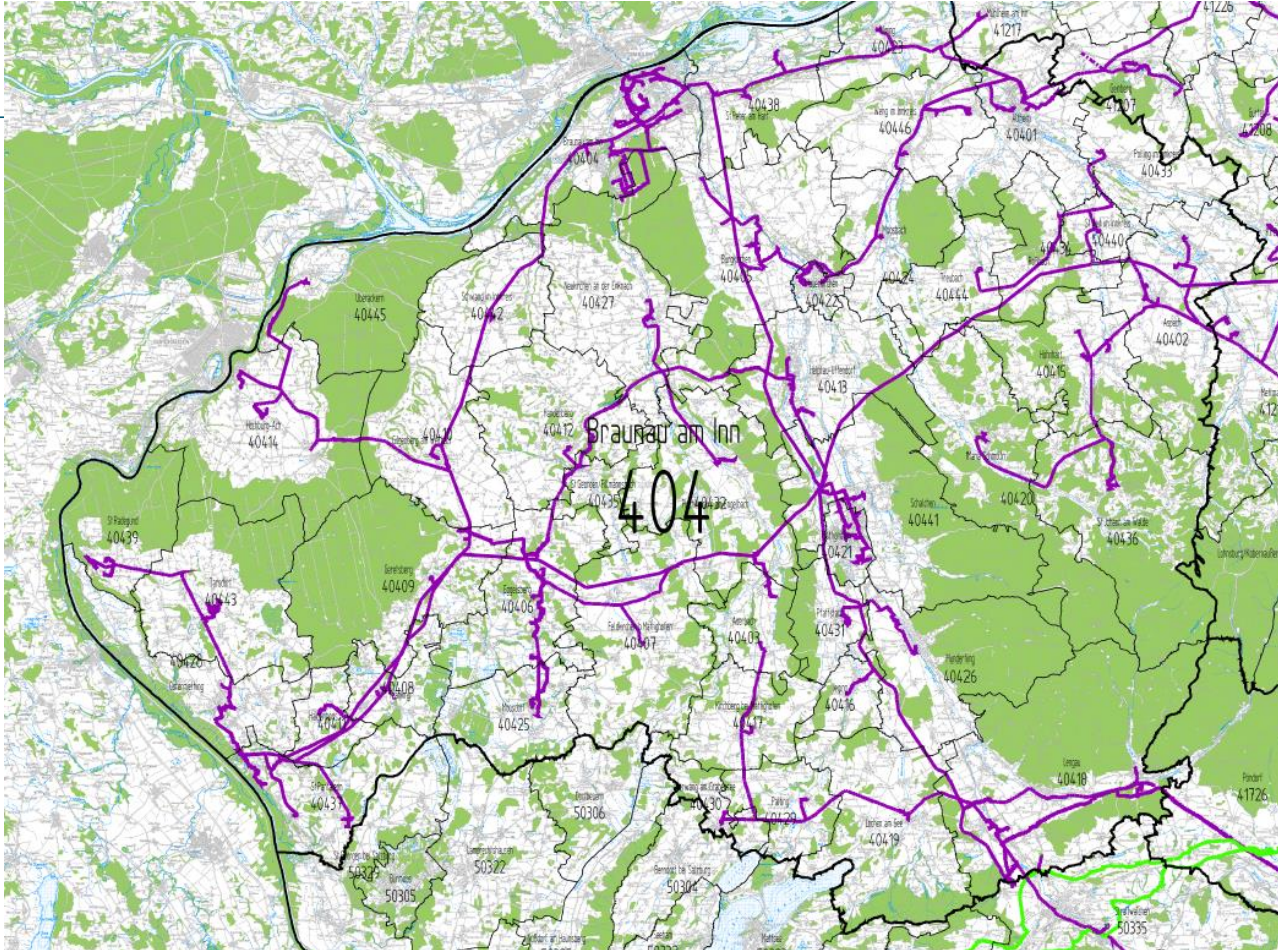

"FIBER TO THE HOME"

ENERGIEAG
Telekom

Wir denken an morgen

Bezirk Braunau

www.power-speed.at

100/50
Mbit/s

EUR 39,90

100/50
Mbit/s
+
TV

EUR 49,90

Telefon

EUR 1,90

Projektentwicklung:

- Neuparzellierung, MV mit Strom (Backbone?)
- Penetrationserreichungsgebiete (best practice St. Stefan)

St. Stefan

Angebundene Häuser: 76, Leerparzellen 29

Verträge: 46 Stück