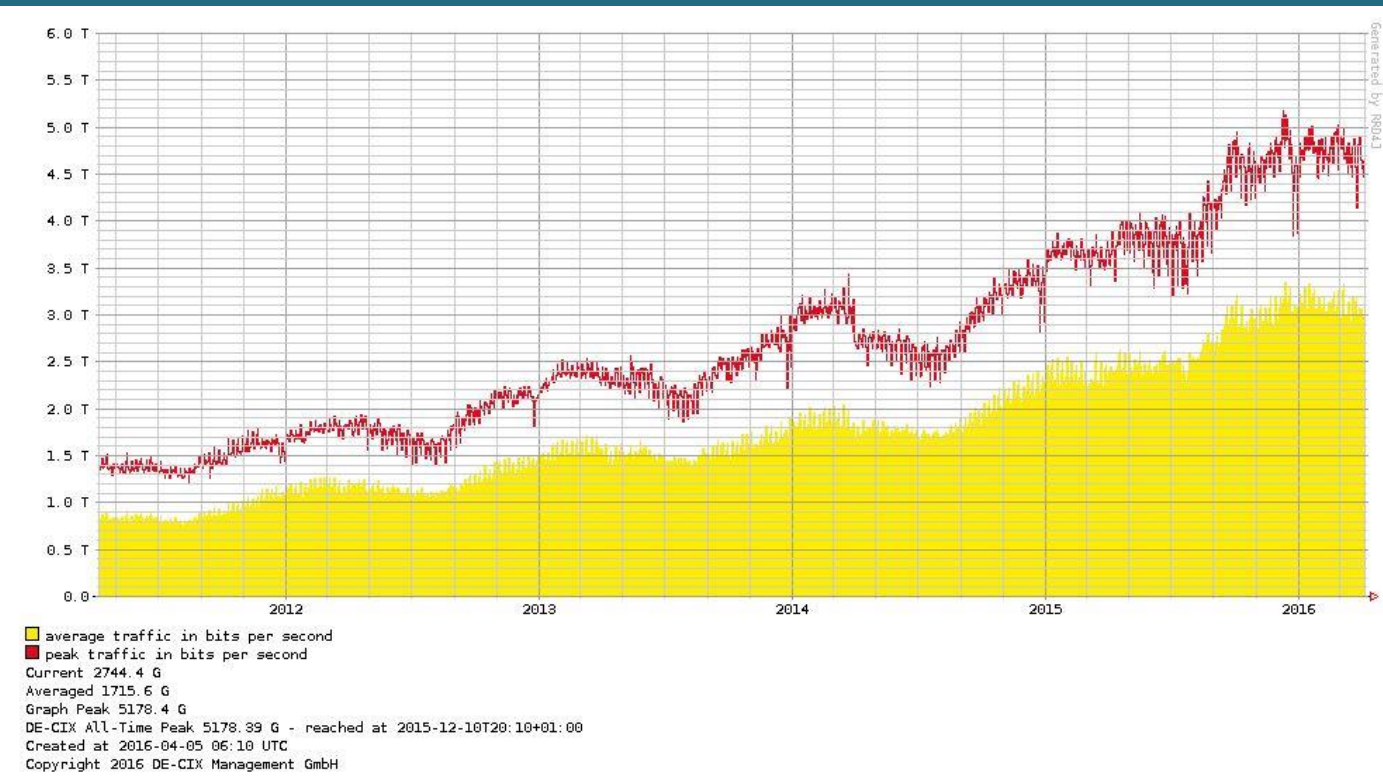

"FIBER TO THE HOME"

ENERGIEAG
Telekom

Wir denken an morgen

Bezirk Braunau

www.power-speed.at

100/50
Mbit/s

EUR 39,90

100/50
Mbit/s
+
TV

EUR 49,90

Telefon

EUR 1,90

Projektentwicklung:

- Neuparzellierung, MV mit Strom (Backbone?)
- Penetrationserreichungsgebiete (best practice St. Stefan)

St. Stefan

Angebundene Häuser: 76, Leerparzellen 29

Verträge: 46 Stück

Gesamtkosten: EUR 130.000,-

Dauer von Erstkontakt bis Ausbau ca. 1,5 Jahre

Nebelberg, Julbach – FTTH Arbeitskreise